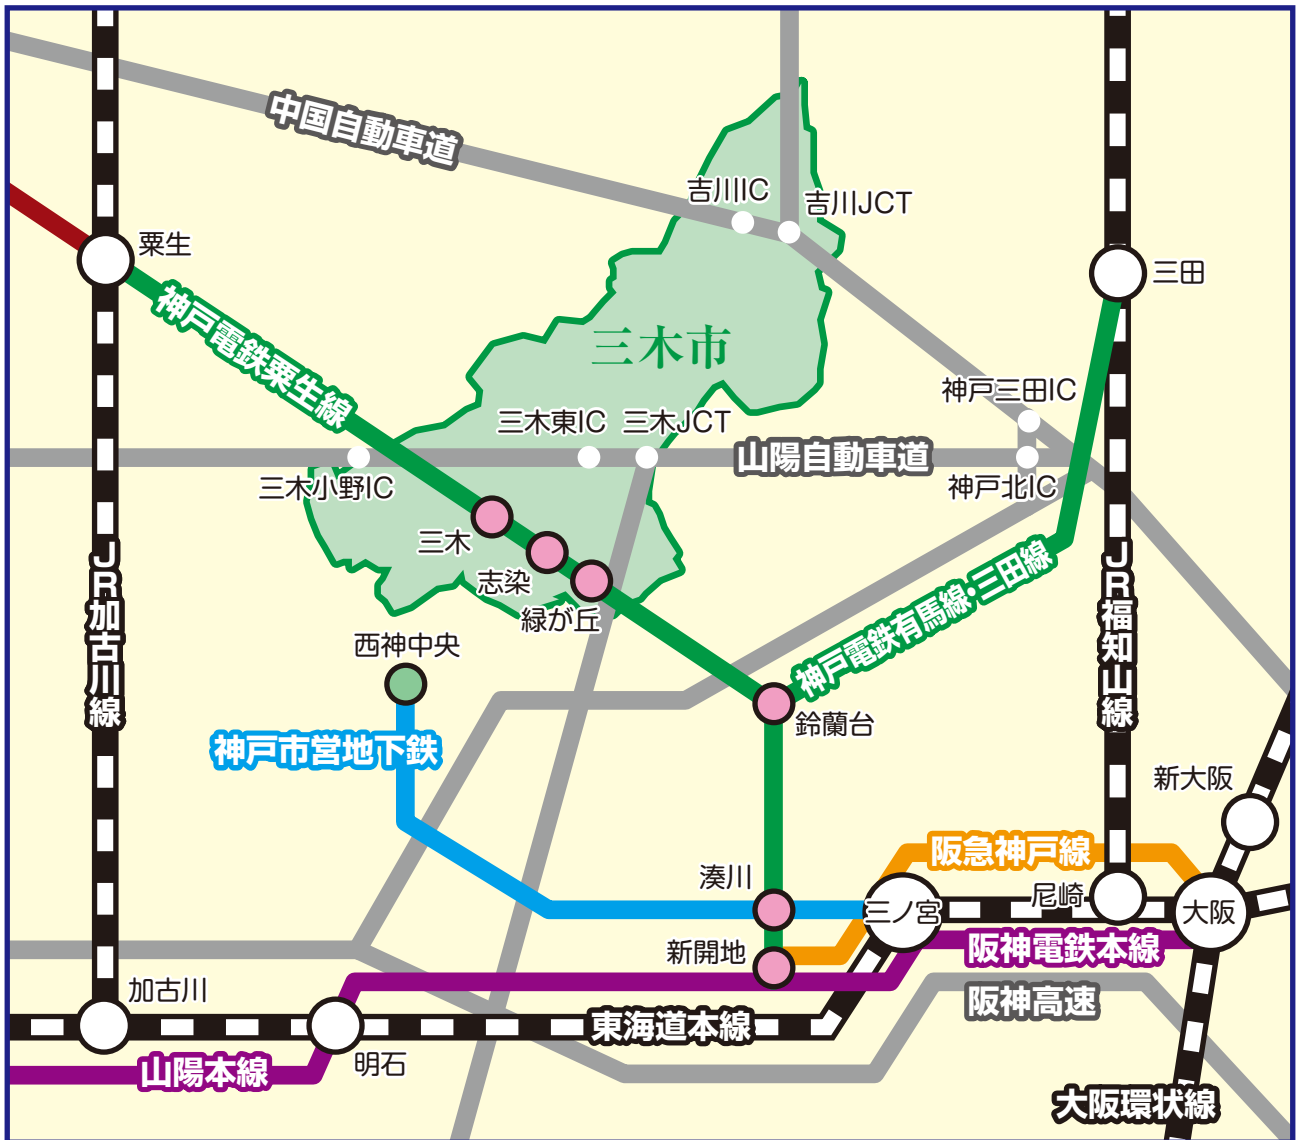

助成後

税負担内訳	
固定資産税	都市計画税
5万6千円	
1 国 2 軽減分	
120㎡を超える部分は対象外	

独自助成
8万円

床面積120㎡
までの納税額が

0円

※床面積120㎡を超える部分については対象外となります。今回の例では固定資産税2万8,000円、都市計画税6,000円が負担になります。

- ・三宮まで神戸電鉄粟生線～神戸市営地下鉄で約60分
- ・明石まで車で約40分
- ・加古川まで車で約30分
- ・淡路島まで車で約40分
- ・神戸空港まで車で約60分
- ・伊丹空港まで車で約60分
- ・JR大阪駅まで車で約80分