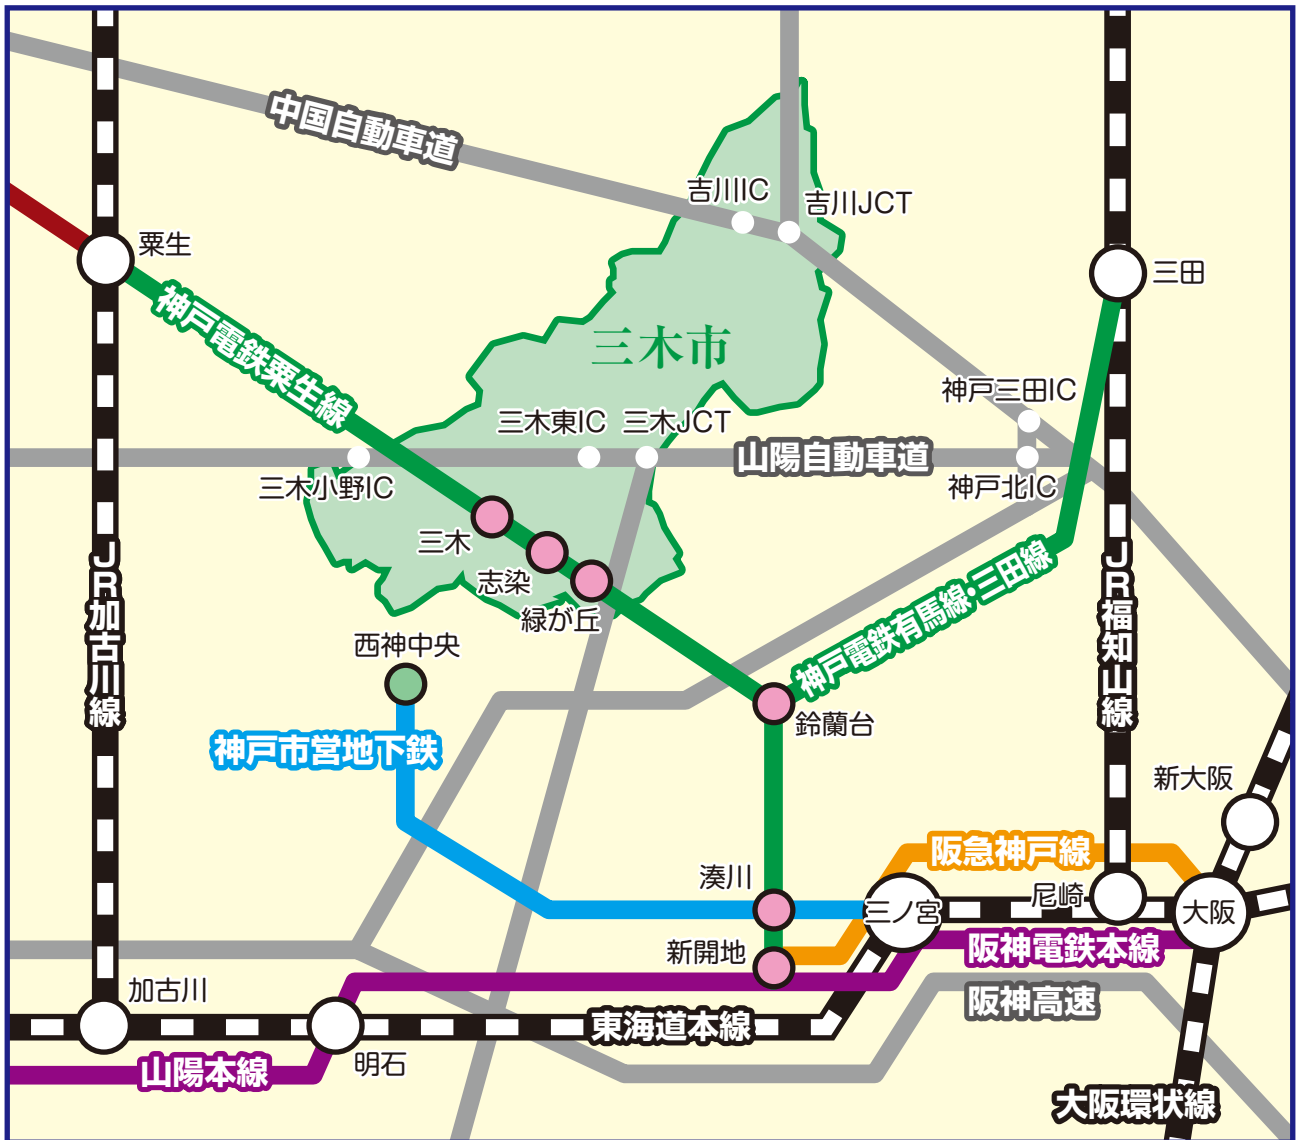

助成後

税負担内訳	
固定資産税	都市計画税
5万6千円	
1 国 2 軽減分	
120㎡を超える部分は対象外	

独自助成
8万円

床面積120㎡
までの納税額が

0円

※床面積120㎡を超える部分については対象外となります。今回の例では固定資産税2万8,000円、都市計画税6,000円が負担になります。

- ・三宮まで神戸電鉄栗生線～神戸市営地下鉄で約60分
- ・明石まで車で約40分
- ・加古川まで車で約30分
- ・淡路島まで車で約40分
- ・神戸空港まで車で約60分
- ・伊丹空港まで車で約60分
- ・JR大阪駅まで車で約80分