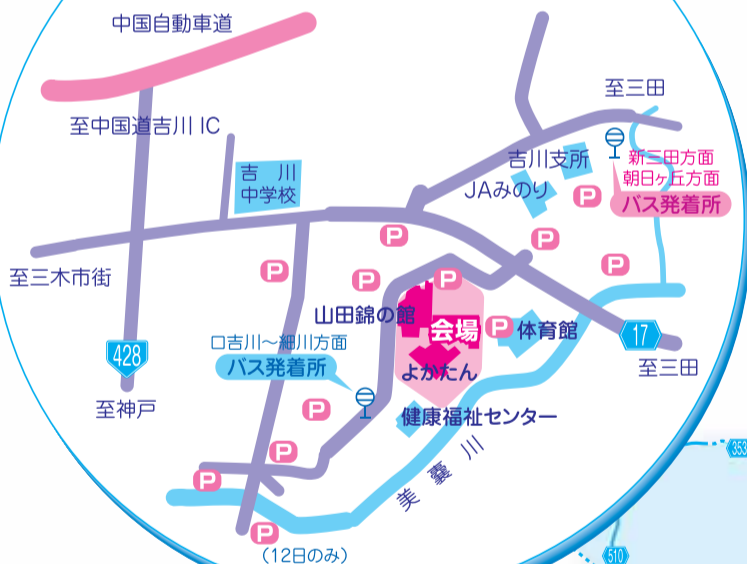

シャトルバスルート図

無料

よかたんバス

11日(土)、12日(日)は
4ルート臨時運行 **無料**

1ルート (福吉・福井方面)

発	9:10	12:00	14:00	16:45
着	9:51	12:41	14:41	17:26

2ルート (前田・吉川総合公園方面)

発	10:05	13:00	15:45	17:40
着	10:55	13:50	16:35	18:30

(新三田駅～会場まで約30分)

会場付近(吉川支所)

会場付近(健康福祉センター)

大島バス停

殿畑公民館前バス停

桃坂バス停

細川町公民館バス停

(マイクロバスになります。)

緑が丘公民館前バス停

緑が丘駅

緑が丘 中1丁目バス停

東自由が丘バス停

自由が丘五叉路バス停

西自由が丘2丁目バス停

恵比須駅

上の丸バス停

中央公民館前バス停

三木中町バス停

朝日ヶ丘バス停

8:45発
9:45発
10:45発
11:45発
12:45発

会場周辺図

- 新三田方面
- 口吉川～細川方面
- 細川、緑が丘～朝日ヶ丘方面
- 無料シャトルバス停留所