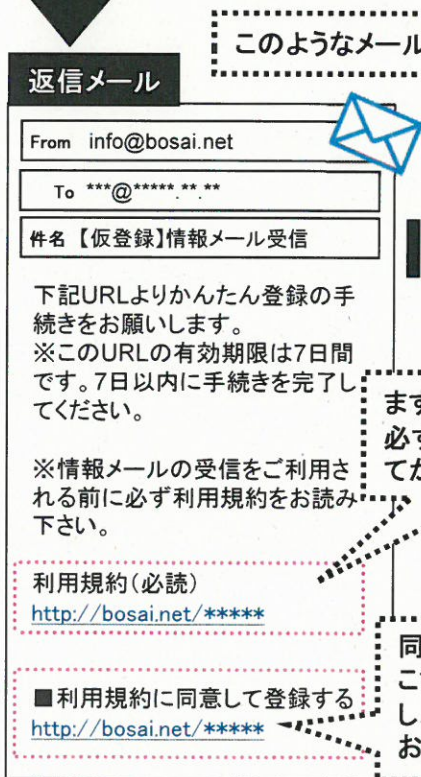

三木安全安心ネット かんたん登録方法

最初に

miki@bosai.net 宛てに空メールを送信してください。
または右記QRコードを読み取り、空メールを送信してください。

次に

空メールを送ると、まもなく返信メールが届きます。(※1)
メール本文内にある「利用規約(必読)」を必ず読んでいただき、
同意されましたら「利用規約に同意して登録する」を選択してください。

(※1)空メールを送ったのに返信メールが届かない！

以下の原因が考えられます

- ※PCからのメールを拒否していませんか？
- ※URL付きのメールを拒否していませんか？
- ※メールの指定受信をされていませんか？

メールの設定変更については、ご利用の携帯電話会社・ショップにお尋ねください。

このようなメールが届きます

登録完了画面

三木市(三木安全安心ネット)

◆登録内容の確認◆

以下のとおり登録されました。