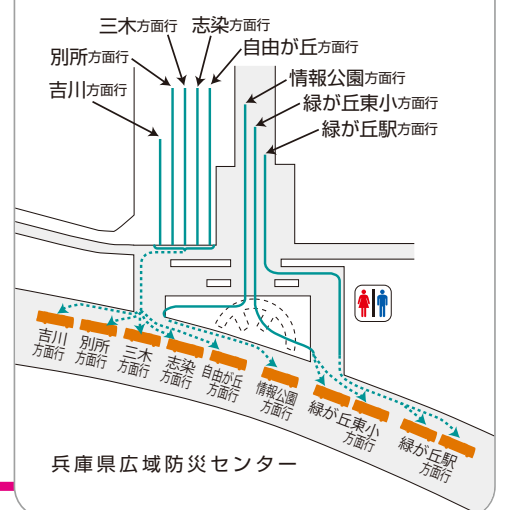

会場へは公共交通機関およびシャトルバスをご利用ください。

駐車場およびシャトルバス

各駐車場は15時から開場します。

• 全ての駐車場は23:00に閉鎖します。

会場図

※自転車駐輪場：青山公民館のみ(会場にはありません)

シャトルバス運行計画

運行時間帯	運行間隔				会場行き最終時間
	15:00~18:00	18:00~19:30	19:30~20:30	20:30~22:30	
緑が丘駅 ↔ 会場 (直通)	約15分ごと (14:30から)	約10分ごと	約15分ごと	約10分ごと	20:30
緑が丘東小学校 ↔ 会場 (直通)	約15分ごと	約10分ごと	約15分ごと	約10分ごと	20:30
吉川支所 ↔ 会場 (JA兵庫みらい口吉川事務所前、星陽中学校前経由)	約60分ごと (14:30から)	約30分ごと	約60分ごと	約30分ごと (22:00まで)	19:30
別所町公民館 ↔ 会場 (市役所前経由)	約60分ごと	約30分ごと	約60分ごと	約30分ごと	19:30
イオン三木店 ↔ 会場 (中央公民館前経由)	約60分ごと	約30分ごと	約60分ごと	約30分ごと	19:30
情報公園 ↔ 会場 (コストコ、ヤクルト経由)	約15分ごと	約10分ごと	約15分ごと	約10分ごと	19:30
志染中学校 ↔ 会場 (志染町公民館、志染小学校経由)	約30分ごと	約15分ごと	約30分ごと	約15分ごと	19:30
自由が丘 ↔ 会場 (公園12棟前、西自由が丘2丁目、中公園ロータリー、東自由が丘経由)	約60分ごと	約30分ごと	約30分ごと	約30分ごと	19:30

※表中「会場行き最終時間」の後は会場行きシャトルバスは運行いたしません。

• 自由が丘と会場を往復する新たなシャトルバスルートを設定しました。

▲模擬店・屋台

シャトルバス乗降場所

●シャトルバスは行先ごとに並んでお待ちください。

お問い合わせ

みっきい夏まつり実行委員会事務局 三木市市民協働課
電話 0794-82-2000(代表)