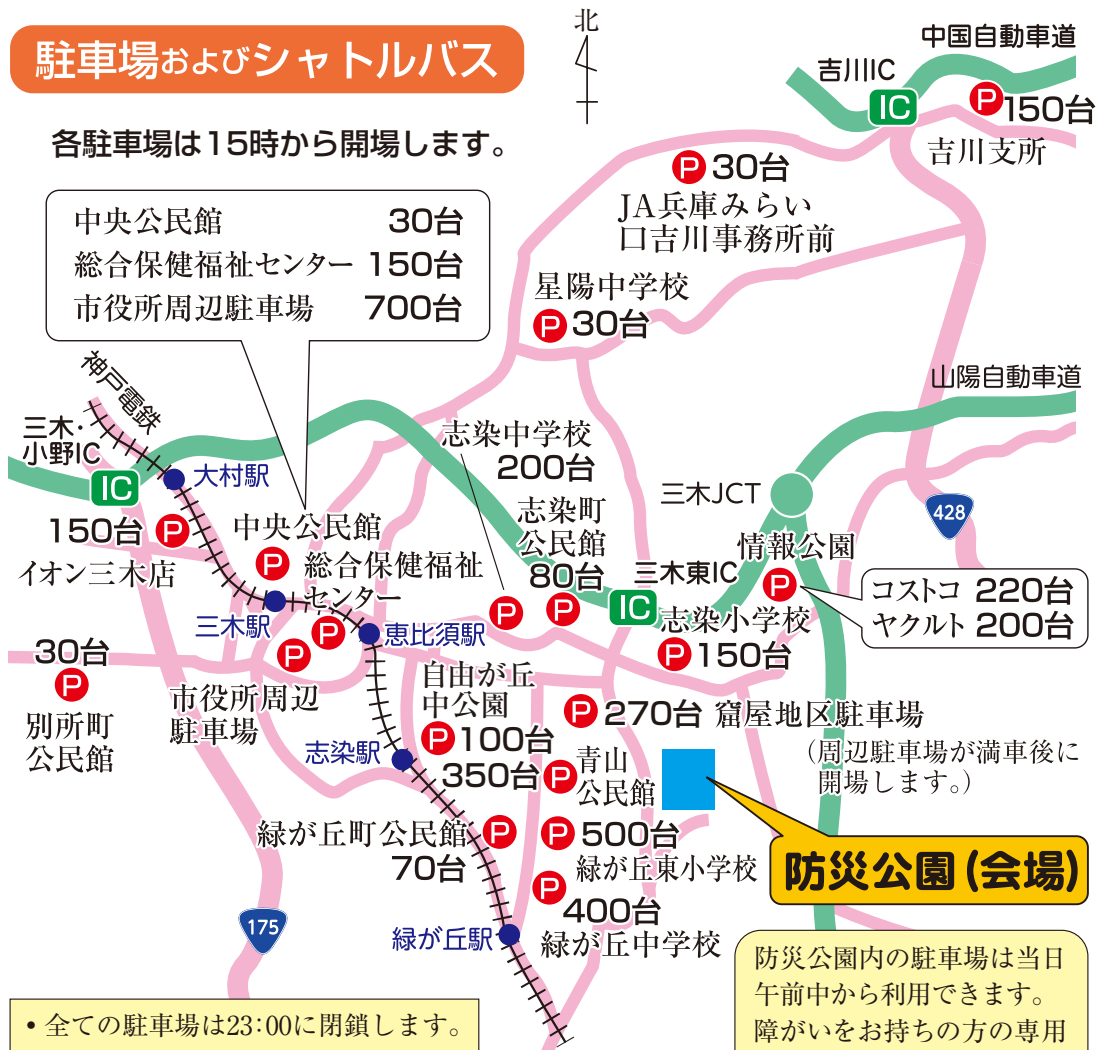

会場へは公共交通機関およびシャトルバスをご利用ください。

駐車場およびシャトルバス

各駐車場は15時から開場します。

• 全ての駐車場は23:00に閉鎖します。

会場図

※自転車駐輪場：青山公民館のみ(会場にはありません)

シャトルバス運行計画

運行時間帯	運行間隔				会場行き最終時間
	15:00~18:00	18:00~19:30	19:30~20:30	20:30~22:30	
緑が丘駅 ↔ 会場 (直通)	約15分ごと (14:30から)	約10分ごと	約15分ごと	約10分ごと	20:30
緑が丘東小学校 ↔ 会場 (直通)	約15分ごと	約10分ごと	約15分ごと	約10分ごと	20:30
吉川支所 ↔ 会場 (JA兵庫みらい口吉川事務所前、星陽中学校前経由)	約60分ごと (14:30から)	約30分ごと	約60分ごと	約30分ごと (22:00まで)	19:30
別所町公民館 ↔ 会場 (市役所前経由)	約60分ごと	約30分ごと	約60分ごと	約30分ごと	19:30
イオン三木店 ↔ 会場 (中央公民館前経由)	約60分ごと	約30分ごと	約60分ごと	約30分ごと	19:30
情報公園 ↔ 会場 (コストコ、ヤクルト経由)	約15分ごと	約10分ごと	約15分ごと	約10分ごと	19:30
志染中学校 ↔ 会場 (志染町公民館、志染小学校経由)	約30分ごと	約15分ごと	約30分ごと	約15分ごと	19:30
自由が丘 ↔ 会場 (公園12棟前、西自由が丘2丁目、中公園ロータリー、東自由が丘経由)	約60分ごと	約30分ごと	約30分ごと	約30分ごと	19:30

※表中「会場行き最終時間」の後は会場行きシャトルバスは運行いたしません。

• 自由が丘と会場を往復する新たなシャトルバスルートを設定しました。

▲模擬店・屋台

シャトルバス乗降場所

●シャトルバスは行先ごとに並んでお待ちください。

お問い合わせ

みっきい夏まつり実行委員会事務局 三木市市民協働課
電話 0794-82-2000(代表)